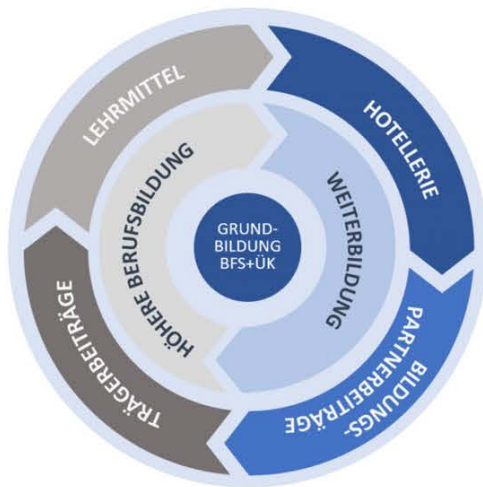

Waeber Philipp
philipp.waeber@polybat.ch

INNOVATIVE BILDUNGSDIENSTLEISTUNGEN FÜR DIE GEBÄUDEHÜLLE

STRATEGIE ZIELE 2023 – 2026 | MODULAR – FLEXIBEL – EINE RUNDE SACHE

Ziel I
Nationale Berufsbildung
mit Fokus Qualität