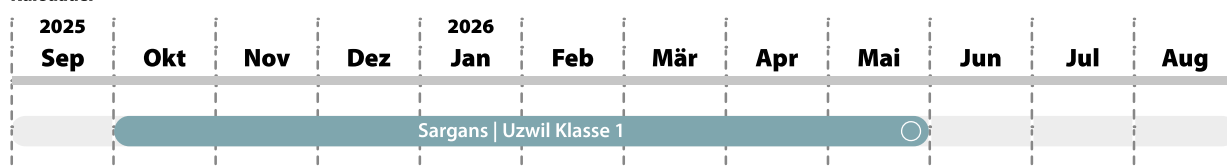

FAKTEN ZUM LEHRGANG

Organisation	Bildungszentrum Polybau	Berufsprüfung	Die Abschlussprüfung umfasst folgende modulübergreifende Prüfungsteile: · Vernetzungsarbeit · Kundenberatung, Zeit: 60 Minuten
Abzuschliessende Module	· EG 1 «50.11 Bauphysik» · EG 2 «50.12 Baukonstruktion» · EG 3 «50.13 Gebäudetechnik und erneuerbare Energien» · EG 4 «50.14 Nachweise und Fördergesuche» · EG 5 «50.15 Umsetzungsplanung» · EG 6 «60.61 Vernetzungsworkshop» · EG 7 «GEAK Schulungskurs»	Zertifizierung	Energieberater Gebäude (mit eidg. Fachausweis)
Anzahl Tage	23 Kurstage	Kursgebühren	CHF 8'420.00
Zulassung zur eidg. Berufsprüfung	· Lehrgang «Objektleiter/in» abgeschlossen und Module «Bautechnik 1» sowie «Fachtechnik 3» (Abdichten, Dachdecken, Fassadenbau oder Gerüstbau) absolviert. Oder Ausbildung als: · Chefmonteur/in Heizung oder · Chefmonteur/in Sanitär oder · Spenglerpolier/in oder · Gleichwertige Ausbildung Und: · Erfolgreicher Abschluss der einzelnen Energieberater-Module mittels Prüfung oder Praxisumsetzung	Kursgebühren GEAK Experten-Kurs	CHF 500.00
		Prüfungsgebühren Abschlussprüfung	CHF 1'420.00
		Kursorte	Sargans und Uzwil
		Anmeldung	polybau.ch/Energieberater

Kursdauer

* Trägerverbände Polybau sind Gebäudehülle Schweiz (mit Modul Weiterbildung), SFHF, SGUV, PAVIDENSA, SWISSOLAR und VSR