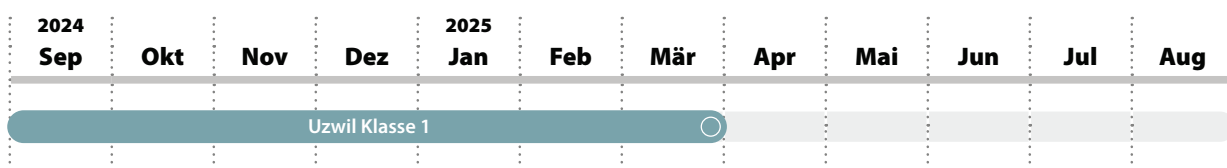

Kursdauer

* Trägerverbände Polybau sind Gebäudehülle Schweiz (mit Modul Weiterbildung), SFHF, SGUV, PAVIDENSA, SWISSOLAR und VSR